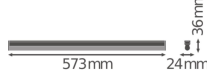

Specificaties Ledvance LED Montagebalk Linear Compact High Output  
10W 1000lm - 830 Warm Wit | 60cm

[Bekijk product](#)

## Technische Informatie

Technologie	LED Geïntegreerd
Netspanning (Volt)	220-240
Dimbaar	Nee, niet dimbaar
Lumen per watt	100
Powerfactor	>0.50
Kleurcode	830 Warm Wit
Lichtkleur (Kelvin)	3000 Warm Wit
Kleurweergave (Ra)	80-89 - Goede kleurweergave
Lichtkleur	Wit
Kleurinstelling	Enkele kleur
Geschikt voor Buitengebruik	No
Lengte	60cm

## Afmetingen

---

Lengte (mm)	573
Breedte (mm)	24
Hoogte (mm)	36