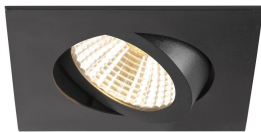

Specificaties SLV New Tria 68 Spot Aluminium Zwart
Vierkant 8.3W 750lm 38D - 930 Warm Wit | Zaagmaat
68mm - Beste Kleurweergave - Dimbaar

[Bekijk product](#)

Algemene informatie

Artikelnummer	255666
EAN	4024163277693
Merk	SLV
Fabrikantnaam	NEW TRIA 68 rec. ceiling light 3000K 38° IP 20 square BK
Garantie	5 jaar
Levensduur (uur)	50000

Technische Informatie

Technologie	LED Geïntegreerd
Netspanning (Volt)	220-240
Dimbaar	Ja, dimbaar
Lumen per watt	90.4
Gradenbundel (graden)	38
Kleurcode	930 Warm Wit
Lichtkleur (Kelvin)	3000 Warm Wit
Kleurweergave (Ra)	90-99 - Perfecte kleurweergave
Lichtkleur	Wit
Kleurinstelling	Enkele kleur

Armatuur Informatie

Montage	Inbouw
Zaagmaat (mm)	68
Optische Afdekking	Overig
IP-Waarde	IP20 - Bijna stofdicht
Bedrijfstemperatuur	-20 to +35
Behuizing	Aluminium
Kleur Armatuur	Zwart
Kantelbaar	Nee
Noodverlichting	Nee
Armatuur Aansluiting	PI [Push-in connector 3-polig]