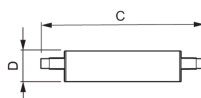

Caractéristiques Philips Corepro LED Lineair R7s 118mm
14W 1800lm - 840 Blanc Froid | Dimmable - Équivalent
120W

[Voir le produit](#)

Informations Générales

Réf.	224256
EAN	8718696578810
EOC FR	578810
Marque	Philips
Nom du fabricant	CorePro R7S 118mm 14-100W 840 D
Vendu à l'unité - Carton complet	10
Garantie Totale	2 ans
Étiquette énergétique	E
Durée de Vie Moyenne (heure)	15000

Informations techniques

Technologie	LED
Tension (V)	220-240
Dimmable	Oui
Culot	R7s
Lumen per watt	128.6
Type de capteur	Pas de détecteur

Information produit

Code Couleur	840 Blanc Froid
Couleur de Lumière (Kelvin)	4000 Blanc Froid

Indice de Rendu des Couleurs (Ra)	80-89
Couleur Claire	Blanc
Options de couleur	Couleur unique

Dimensions

Longueur (mm)	118
Diamètre (mm)	29
Forme	Culot double