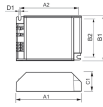

Product Details

Vendu à l'unité - Carton complet 12

Informations Générales

Réf.	161147
EAN	8718291233107
EOC FR	233107
Marque	Philips
Nom du fabricant	HID-AV C 35-70 /S CDM 220-240V 50/60Hz

Informations techniques

Technologie	Accessory
Durée de Vie Moyenne (heure)	0
Ballast pour lampe	PL-C
Puissance Maximale Estimée	70

Informations du capteur

Type de capteur Pas de détecteur