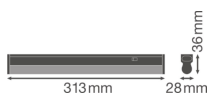

Caractéristiques Ledvance Réglette LED Linear Compact
Commutateur 4W 400lm - 830 Blanc Chaud | 30cm

[Voir le produit](#)

Informations Générales

Réf.	234131
EAN	4058075106079
EOC FR	106079
Marque	Ledvance
Nom du fabricant	LN COMP SWITCH 300 4W/3000K
Garantie Totale	5 ans
Durée de Vie Moyenne (heure)	50000

Informations techniques

Technologie	LED Intégré
Tension (V)	220-240
Dimmable	Non
Lumen per watt	100
Facteur de puissance	>0.50
Code Couleur	830 Blanc Chaud
Couleur de Lumière (Kelvin)	3000 Blanc Chaud
Indice de Rendu des Couleurs (Ra)	80-89
Couleur Claire	Blanc
Options de couleur	Couleur unique
Convient pour l'Extérieur	Non
Longeur	30cm

Informations de l'appareil

Montage	Surface
Indice de Protection	IP20
Protection Impacts	IK03
Logement	PC (Polycarbonate)
Couleur du Luminaire	Blanc
Lampe Incluse	Oui
Eclairage de Secours	Non

Dimensions

Longueur (mm)	313
Largeur (mm)	28
Hauteur (mm)	36