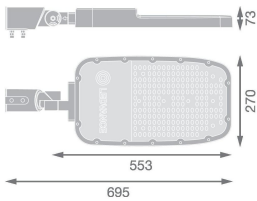

Specificaties Ledvance LED Straatverlichting Area Extra Large RV35ST Aluminium Grijs 150W 20250lm 155X69D - 740 Koel Wit | IP66 - Asymmetrisch

[Bekijk product](#)

Algemene informatie

| | |
|------------------|--------------------------------------------------------|
| Artikelnummer | 251127 |
| EAN | 4099854080012 |
| Merk | Ledvance |
| Fabrikantnaam | STREETLIGHT AREA EXTRA LARGE RV35ST 150W 740 RV35ST GY |
| Garantie | 5 jaar |
| Levensduur (uur) | 100000 |

Technische Informatie

| | |
|-----------------------|-------------------|
| Technologie | LED Geïntegreerd |
| Netspanning (Volt) | 100 - 240 |
| Dimbaar | Nee, niet dimbaar |
| Lumen per watt | 135 |
| Gradenbundel (graden) | 155x69 |
| Kleurcode | 740 Koel Wit |
| Lichtkleur (Kelvin) | 4000 Koel Wit |
| Kleurweergave (Ra) | 70-79 |
| Lichtkleur | Wit |
| Kleurinstelling | Enkele kleur |
| Powerfactor | >0.90 |

Armatuur Informatie

| | |
|--------------------------|-------------------------------------|
| Montage | Post top |
| Armatuur Aansluiting | Overig |
| Optische Afdekking | PC (Polycarbonate) |
| Lichtdistributie | Asymmetrisch |
| IP-Waarde | IP66 - Volledig water- en stofdicht |
| Slagvastheid (IK-waarde) | IK08 - 5 Joule |
| Bedrijfstemperatuur | -30 to +50 |
| Kleur Armatuur | Grijs |
| Behuizing | Aluminium |
| Kleur behuizing | Grijs |
| Noodverlichting | Nee |

Afmetingen

| | |
|--------------|-----|
| Lengte (mm) | 553 |
| Breedte (mm) | 270 |
| Hoogte (mm) | 73 |

Sensor Informatie

| | |
|------------|-------------|
| Sensortype | Geen sensor |
|------------|-------------|