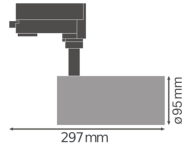

Specificaties Ledvance LED Railspot
D95 Grijs 55W 4200lm 24D - 940 Koel
Wit | Beste Kleurweergave

[Bekijk product](#)

Algemene informatie

Artikelnummer	234295
EAN	4058075113787
Merk	Ledvance
Fabrikantnaam	TRACK SP D95 55W/4000K 90RA NFL GY
Garantie	3 jaar
Energie label	F

Technische Informatie

Technologie	LED Geïntegreerd
Netspanning (Volt)	220-240
Dimbaar	Nee, niet dimbaar
Lumen per watt	76
Gradenbundel (graden)	24
Kleurcode	940 Koel Wit
Lichtkleur (Kelvin)	4000 Koel Wit
Kleurweergave (Ra)	90-99 - Perfecte kleurweergave
Lichtkleur	Wit
Kleurinstelling	Enkele kleur
Powerfactor	>0.90

Armatuur Informatie

Inclusief Lamp	Ja
Armatuur Aansluiting	3-fase rail
IP-Waarde	IP20 - Bijna stofdicht
Slagvastheid (IK-waarde)	IK03 - 0.35 Joule
Kleur Armatuur	Grijs

Afmetingen

Lengte (mm)	95
Breedte (mm)	95
Diameter (mm)	95