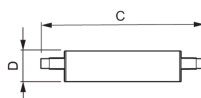

Caractéristiques Philips Corepro LED Lineair R7s 118mm
14W 1600lm - 830 Blanc Chaud | Dimmable - Équivalent
100W

[Voir le produit](#)

Informations Générales

Réf.	224255
EAN	8718696578797
EOC FR	578797
Marque	Philips
Nom du fabricant	CorePro R7S 118mm 14-100W 830 D
Vendu à l'unité - Carton complet	10
Garantie Totale	2 ans
Étiquette énergétique	E
Durée de Vie Moyenne (heure)	15000

Informations techniques

Technologie	LED
Tension (V)	220-240
Dimmable	Oui
Culot	R7s
Lumen per watt	114.3
Type de capteur	Pas de détecteur

Information produit

Code Couleur	830 Blanc Chaud
Couleur de Lumière (Kelvin)	3000 Blanc Chaud

Indice de Rendu des Couleurs (Ra)	80-89
Couleur Claire	Blanc
Options de couleur	Couleur unique

Dimensions

Longueur (mm)	118
Diamètre (mm)	29
Forme	Double Ended