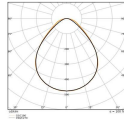

Caractéristiques Ledvance Panneau LED Eco 36W 3600lm - 865 Lumière Du Jour | 60X60cm - UGR <19

[Voir le produit](#)

Informations Générales

Réf.	251074
EAN	4099854187339
Marque	Ledvance
Nom du fabricant	PANEL ECO 600 UGR<19 600 E 36W 865 U19
Garantie Totale	3 ans
Durée de Vie Moyenne (heure)	50000

Couleur du boîtier Blanc

Dimensions

Dimensions du Panneau LED 60x60cm

Longueur (mm) 595

Largeur (mm) 595

Hauteur (mm) 32

Informations du capteur

Type de capteur Pas de détecteur